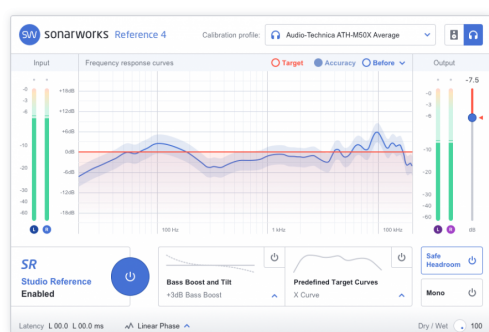

SONARWORKS REFERENCE 4 HEADPHONE EDITION

Wreszcie możesz mikсовать z pełnym zaufaniem do swojej konfiguracji sprzętowej. Sonarworks Reference 4 usuwa niechciane podbarwienia z głośników i słuchawek. Dzięki Sonarworks SR (Studio Reference) możesz skupić się na muzyce zamiast martwić się dźwiękiem w studio.

Cena:
Kategorie: [Audio](#), [Studio](#)

OPIS

Wreszcie możesz mikсовать z pełnym zaufaniem do swojej konfiguracji sprzętowej. Sonarworks Reference 4 usuwa niechciane podbarwienia z głośników i słuchawek. Dzięki Sonarworks SR (Studio Reference) możesz skupić się na muzyce zamiast martwić się dźwiękiem w studio.

Reference 4 Headphone Edition jest stworzony specjalnie dla twórców, którzy pracują na słuchawkach. Kalibracja umożliwia dopasowanie słuchawek nawet do najbardziej wymagających realizacji, takich jak mastering za pomocą zaledwie kilku kliknięć.