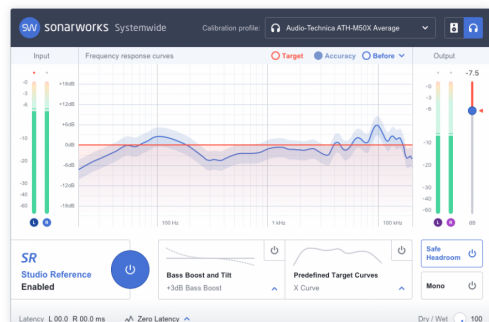

SONARWORKS REFERENCE 4 HEADPHONE EDITION

Wreszcie możesz mikсовать z pełnym zaufaniem do swojej konfiguracji sprzętowej. Sonarworks Reference 4 usuwa niechciane podbarwienia z głośników i słuchawek. Dzięki Sonarworks SR (Studio Reference) możesz skupić się na muzyce zamiast martwić się dźwiękiem w studio.

Cena:
Kategorie: [Audio](#), [Studio](#)

OPIS

Wreszcie możesz mikсовать z pełnym zaufaniem do swojej konfiguracji sprzętowej. Sonarworks Reference 4 usuwa niechciane podbarwienia z głośników i słuchawek. Dzięki Sonarworks SR (Studio Reference) możesz skupić się na muzyce zamiast martwić się dźwiękiem w studio.

Reference 4 Headphone Edition jest stworzony specjalnie dla twórców, którzy pracują na słuchawkach. Kalibracja umożliwia dopasowanie słuchawek nawet do najbardziej wymagających realizacji, takich jak mastering za pomocą zaledwie kilku kliknięć.