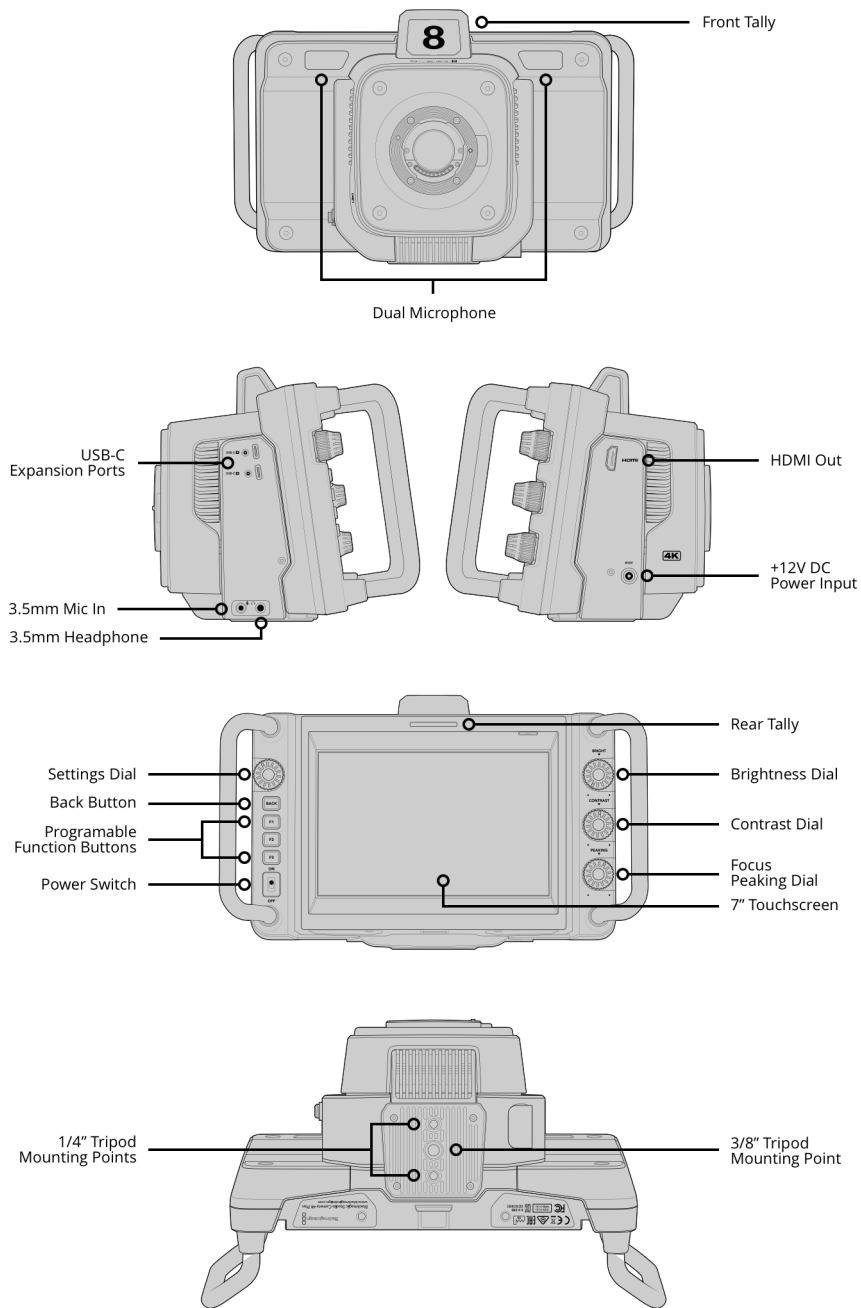

### Analogowe wejście audio

1 x 3,5 mm wejście stereo. Może być również użyty do wejścia kodu czasowego.

### Analogowe wyjście audio

1 x 3,5mm mini jack dla słuchawek.

### Zdalne sterowanie

Zdalne sterowanie kamerą przez HDMI.

### Interfejs komputera

2 x porty USB Type-C 3.1 Gen 1 (do 5Gb/s) do zewnętrznego nagrywania i podłączenia żądanej ostrości / zoomu. Aktualizacje oprogramowania za pomocą portu USB-C Port A.