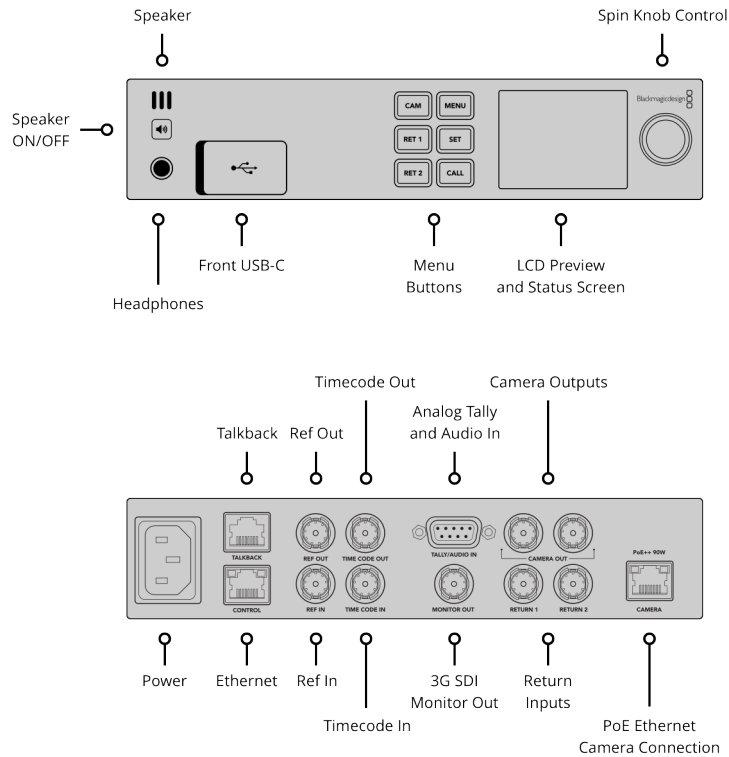

Wejście audio SDI

Sygnał zwrotny 1 z 2 kanałami audio programu umieszczonymi w 1,5G/3G/6G/12G-SDI.

4 kanały talkback na 13, 14, 15 i 16.

Sygnał zwrotny 2 z 2 kanałami audio programu umieszczonymi w 1,5G/3G/6G/12G-SDI.

Wyjście audio SDI

2 kanały audio programu umieszczone w 1,5G/3G/6G/12G-SDI.
4 kanały talkback na 13, 14, 15 i 16.

Połączenia z kodem czasowym

1 x wejście BNC, 1 x wyjście BNC.

Złącza referencyjne

1 x wejście BNC, 1 x wyjście BNC.
Tri-Sync lub Black Burst

Talkback Audio

Kanały SDI 13 i 14 dla talkback obsługi technicznej.

Kanały SDI 15 i 16 dla talkback produkcyjnego.

Złącze talkback RJ-45 dla analogowych zewnętrznych systemów talkback.

Ekran

2,2-calowy LCD

Ethernet

1 x złącze kamery 10Gb/s PoE RJ-45 do pracy w stylu światłowodu SMPTE przez kabel sieciowy kat. 6A.

1 x 1Gb/s dla zewnętrznego sterowania i aktualizacji oprogramowania.

Interfejs komputera

1 x USB-C.