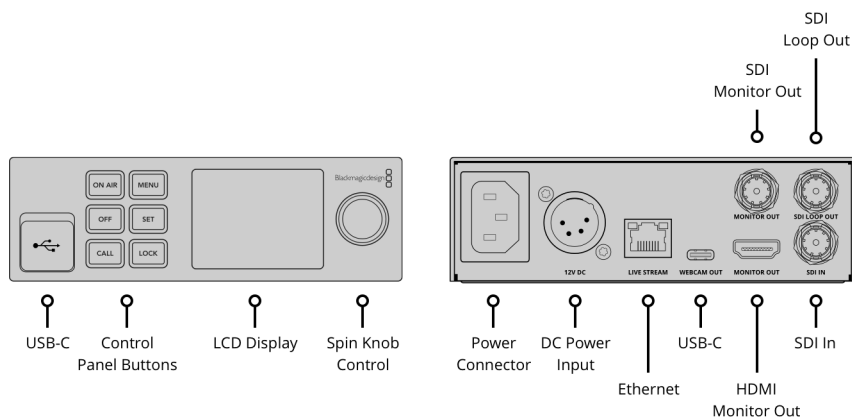

1 999 zł

Łącza

Wejścia wideo HDMI

1

Wyjście wideo HDMI

1 x wyjście monitora

Ethernet

Ethernet obsługuje 10/100/1000 BaseT dla transmisji na żywo, oprogramowania sterującego i aktualizacji.

Wyjścia wideo SDI

1 x wyjście pętli, 1 x wyjście monitora

Wyjście kamery internetowej

1 x USB typu C do 1080p60

Prędkość SDI

1,5G, 3G, 6G, 12G

Standardy

Standardy wideo HD dla wejścia

Nadawanie

Transmisja bezpośrednia

Blackmagic Web Presenter HD obsługuje bezpośrednią transmisję na żywo przez Ethernet z wykorzystaniem protokołu Real Time Messaging Protocol (RTMP).

Napisy

Web Presenter HD obsługuje umieszczanie napisów końcowych CEA-608 i CEA-708 w transmisji na żywo RTMP.

Sterowanie

Panel sterowania

Wbudowany panel sterowania z kolorowym ekranem 2,2" do podglądu wideo, mierników audio i stanu.

Sterowanie urządzeniem

Przedni panel, USB-C lub Ethernet

Oprogramowanie

Kompatybilne usługi i oprogramowanie