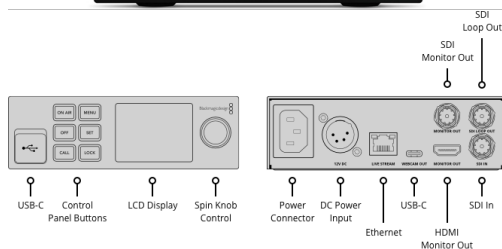

BLACKMAGIC WEB PRESENTER HD

Blackmagicdesign

Blackmagic Web Presenter is a complete streaming solution that includes a professional hardware streaming engine for direct streaming via Ethernet to YouTube, Facebook, Twitter and more! Plus you can stream to the internet using Ethernet or connect a 5G or 4G phone to use mobile data! The built in USB connections also work like a webcam, so you can connect a computer and use any video software. You even get a monitoring output with video, audio meters, trend graphs and more!

Cena:

Kategorie: [Video](#), [Produkcja](#), [Rejestratory Video](#), [Broadcast](#), [Rejestratory Video](#)

GALLERY IMAGES

OPIS

Łączy

Wejścia wideo HDMI

1

Wyjścia wideo SDI

1 x wyjście pętli, 1 x wyjście monitora

Prędkość SDI

1,5G, 3G, 6G, 12G

Wyjście wideo HDMI

1 x wyjście monitora

Wyjście kamery internetowej

1 x USB typu C do 1080p60

Ethernet

Wejście 12V DC

1 x +12V DC 4-pinowy XLR.

Zużycie energii

21 W

Specyfikacje fizyczne

Specyfikacje środowiskowe

Temperatura robocza

0°C do 40°C (32° - 104°F)